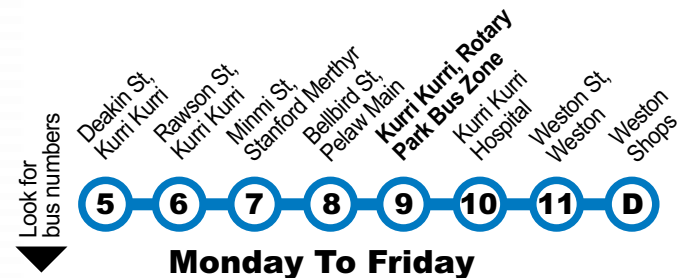

# 171 Kurri Kurri Hoppa to Weston

Via Stanford Merthyr, Pelaw Main & Kurri Hospital

## Kurri Kurri to Weston

AM	<b>171</b>	9.00	9.05	9.08	9.10	<b>9.15</b>	9.25	9.30	9.35
	<b>171</b>	10.15	10.20	10.23	10.25	<b>10.30</b>	10.35	10.40	10.45
PM	<b>171</b>	1.30	1.35	1.38	1.40	<b>1.45</b>	1.50	1.55	2.00

## Weston to Kurri Kurri

AM	<b>171</b>	...	9.40	<b>9.45</b>	9.50	10.00	10.05	10.10
	<b>171</b>	10.50	10.55	<b>11.00</b>	11.05	11.10	11.15	11.20
PM	<b>171</b>	2.05	2.08	<b>2.10</b>	2.15	2.20	2.25	2.30

**Route 171 does not operate on Saturday, Sunday or Public Holidays.**