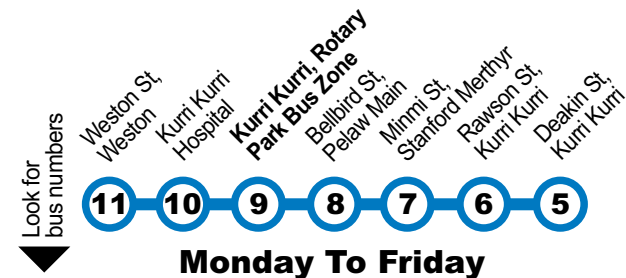

# 171 Kurri Kurri Hoppa to Weston

Via Stanford Merthyr, Pelaw Main & Kurri Hospital

## Kurri Kurri to Weston

AM	<b>171</b>	9.00	9.05	9.08	9.10	<b>9.15</b>	9.25	9.30	9.35
	<b>171</b>	10.15	10.20	10.23	10.25	<b>10.30</b>	10.35	10.40	10.45
PM	<b>171</b>	1.30	1.35	1.38	1.40	<b>1.45</b>	1.50	1.55	2.00

## Weston to Kurri Kurri

AM	<b>171</b>	...	9.40	<b>9.45</b>	9.50	10.00	10.05	10.10
	<b>171</b>	10.50	10.55	<b>11.00</b>	11.05	11.10	11.15	11.20
PM	<b>171</b>	2.05	2.08	<b>2.10</b>	2.15	2.20	2.25	2.30

**Route 171 does not operate on Saturday, Sunday or Public Holidays.**