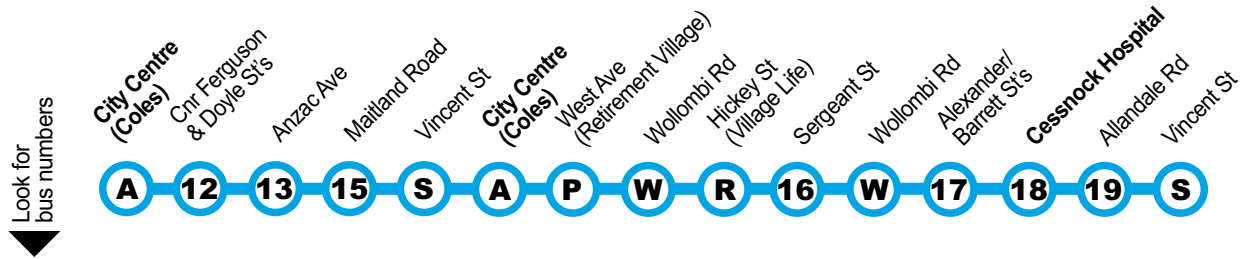

## Cessnock Hoppa Loop

Via Cessnock City, Cessnock Hospital & East Cessnock

**Route 169 operates on Tuesday, Wednesday & Friday only.**

AM	<b>169</b>	<b>9.15</b>	9.17	9.18	9.27	9.30	<b>9.35</b>	9.40	9.43	9.45	9.47	9.50	9.52	<b>9.55</b>	9.57	10.05
	<b>169</b>	<b>10.15</b>	10.17	10.18	10.27	10.30	<b>10.35</b>	10.40	10.43	10.45	10.47	10.50	10.52	<b>10.55</b>	10.57	11.05
PM	<b>169</b>	<b>11.15</b>	11.17	11.18	11.27	11.30	<b>11.35</b>	11.40	11.43	11.45	11.47	11.50	11.52	<b>11.55</b>	11.57	12.05
	<b>169</b>	<b>1.15</b>	1.17	1.18	1.27	1.30	<b>1.35</b>	1.40	1.43	1.45	1.47	1.50	1.52	<b>1.55</b>	1.57	2.05